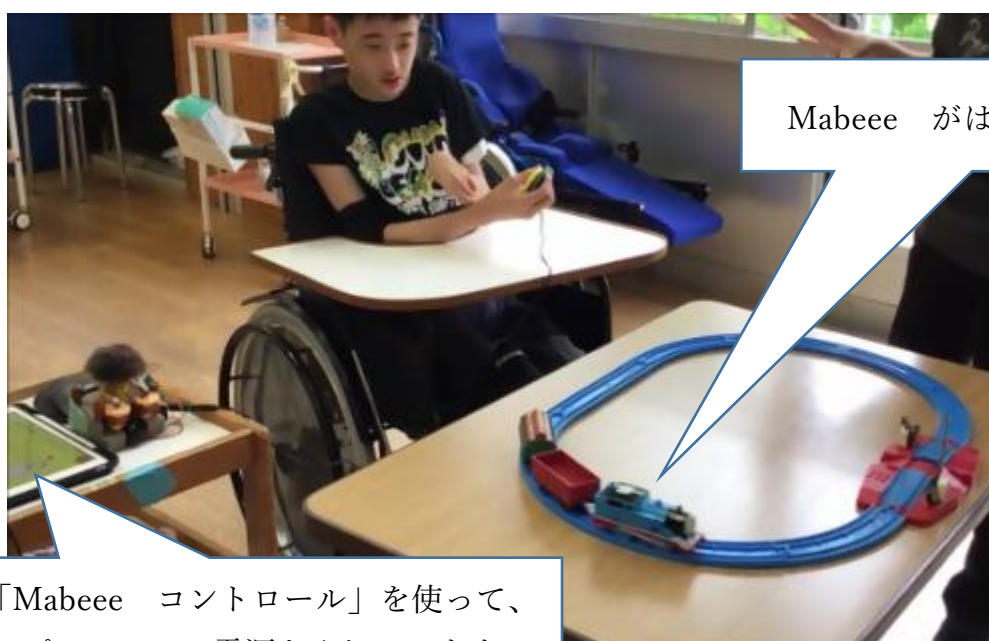

スイッチでプラレールを走らせよう

[Mabee]（電池で動く製品をスマホ専用のアプリでコントロールできるようになる製品）を使って、スイッチ操作でプラレールを走らせました。

動くプラレールを見ながら、動かしたり、止めたりして遊びました。

Mabee がはいたプラレール

「Mabee コントロール」を使って、
プラレールの電源を入れています